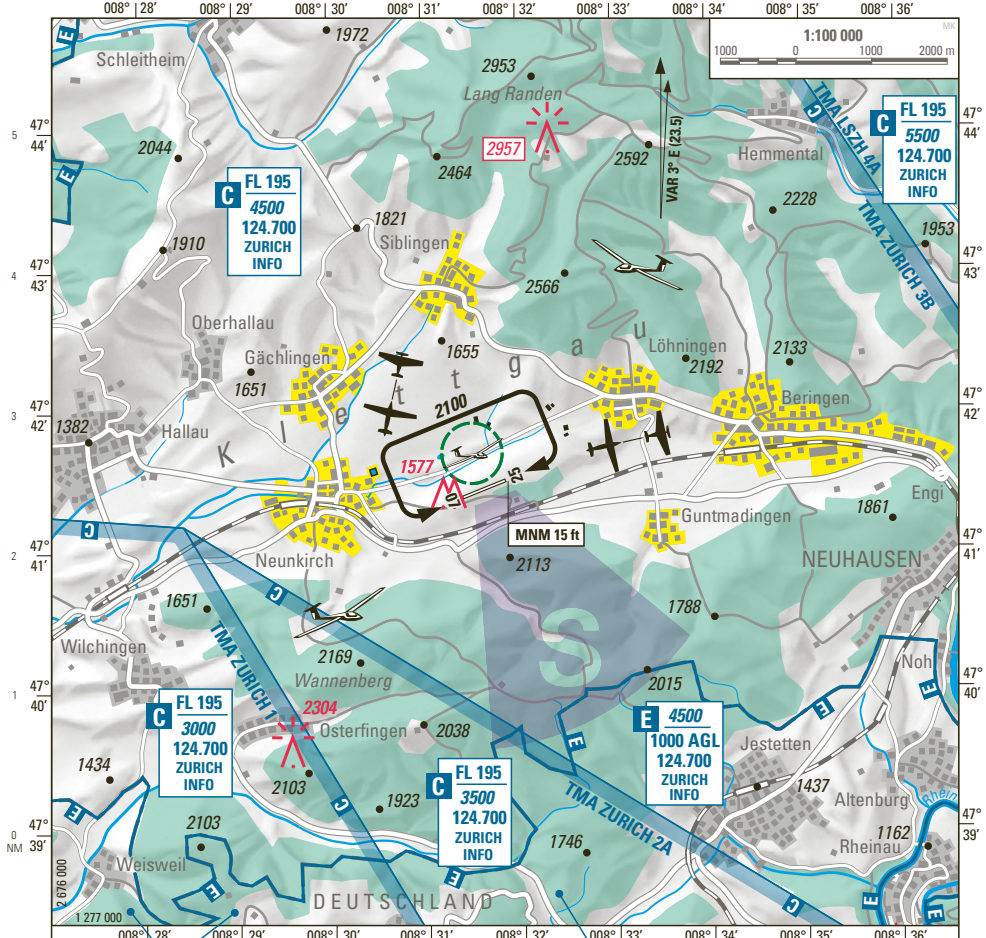

SICHTANFLUGKARTE  
VISUAL APPROACH CHART

AD 121.055

SCHAFFHAUSEN

ELEV 1520 ft (463 m)

PPR

LSPF

RTF Meldung 5 min vor ETA  
RTF report 5 min prior ETA

COR: ZÜRICH TMA, airspace E Deutschland